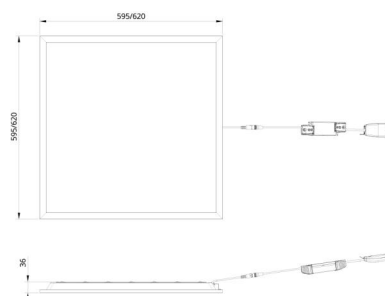

Materialer og overflater

Materiale: Stål
 Farge: Hvit RAL 9016 glans 30
 Avskjermingens materiale: Akryl (PMMA)

Montering/Tilkobling

Montering: Innfelling, Innendørs
 Modul: 600x600
 Tilkobling: 3 pol Linect / hurtigklemme

Dimensjoner

Lengde (mm) L: 595
 Bredde (mm) W: 595
 Høyde (mm) H: 36
 Vekt (kg) brutto/netto: 2.75 / 2.16

Forpakning

Forpakkingsstørrelse (mm): 710 x 635 x 42

cd/kdm $\eta = 100\%$
 — C0/C180
 — C90/C270