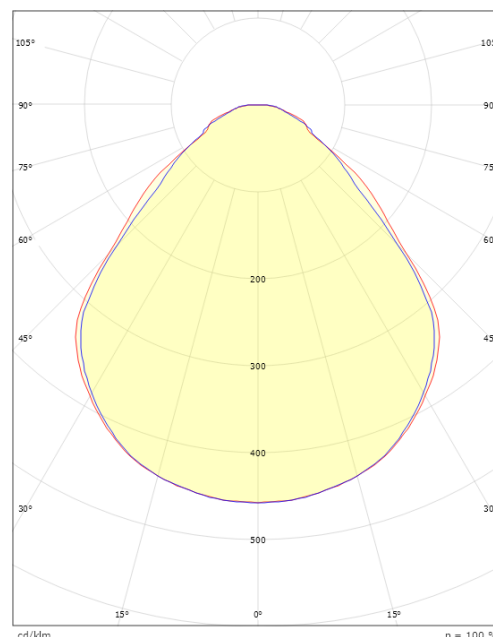

Dimensjoner

Lengde (mm) L: 595
 Bredde (mm) W: 595
 Høyde (mm) H: 36
 Vekt (kg) brutto/netto: 2.75 / 2.16

Forpakning

Forpakkingsstørrelse (mm): 710 x 635 x 42

cd/kdm $\eta = 100\%$
 — C0/C180
 — C90/C270