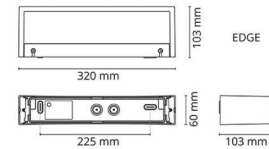

Lysteknikk

Type lyskilde: LED
Effektiv lysstrøm (lm): 560lm
Lysutbytte: 80 lm/W
Farge temperatur: 2700K
Fargegjengivelse (Ra/CRI): Ra>80
MacAdams faktor: SDCM: 3
Levetid: L90/B10>50.000
Levetid: L80/B10>100.000
Lysstråling: Direkte/Indirekte
Optikk: Glass gjennomiktig
Lysspredning: 110°/110°
Fotobiologisk sikkerhet: RG 0