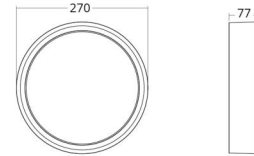

Lysteknikk

Type lyskilde: LED
Effektiv lysstrøm (lm): 670lm
Lysutbytte: 96 lm/W
Farge temperatur: 3000K
Fargegjengivelse (Ra/CRI): Ra>80
MacAdams faktor: SDCM: 3
Levetid: L70/B20>100.000
Levetid: L80/B20>75.000
Lysstråling: Direkte
Optikk: Opal
Lysspredning: 110°
Fotobiologisk sikkerhet: RG 0