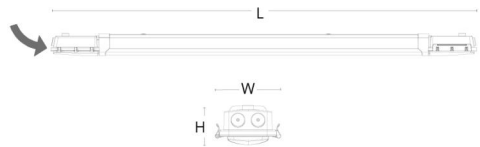

Materialer og overflater

Materiale: PC med ammoniakbeskyttende belegg, endestykker i ASA
Farge: Grå
Avskjermingens materiale: Polycarbonat (PC)

Montering/Tilkobling

Montering: Utenpåliggende, Innendørs
Modul: 1500
Tilkobling: 5 pol hurtigklemme med 5x2,5mm² gjennomgangskobling

Dimensjoner

Lengde (mm) L: 1460
Bredde (mm) W: 112
Høyde (mm) H: 67
Vekt (kg) brutto/netto: 2.236 / 1.885

Forpakning

Forpakkingsstørrelse (mm): 1466 x 114 x 71

7 0 2 1 9 8 1 2 0 0 1 0 7