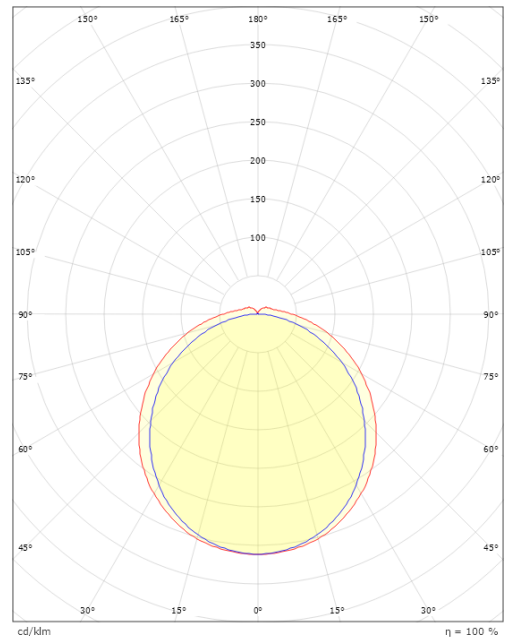

Dimensjoner

Lengde (mm) L: 1460
Bredde (mm) W: 112
Høyde (mm) H: 67
Vekt (kg) brutto/netto: 2.236 / 1.885

Forpakning

Forpakkingsstørrelse (mm): 1466 x 114 x 71

7 0 2 1 9 8 1 2 0 0 1 0 7