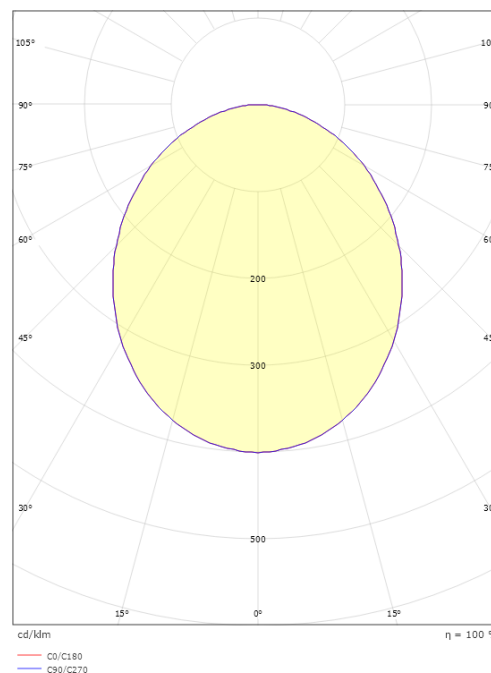

Circulus Maxi

Circulus Maxi Hvit 3480lm 4000K Ra>80 Faseavsnitt

El-nummer: 3302759
EAN: 7021982140112
SG artikkelnr: 214011

Elektrisk

System effekt (W): 30W
Spenning: 220-240V
Maks. armaturer per sikring: B10: 25, B16: 41, C10: 25, C16: 41

Lysteknikk

Type lyskilde: LED
Effektiv lysstrøm (lm): 3480lm
Lysutbytte: 116 lm/W
Farge temperatur: 4000K
Fargegjengivelse (Ra/CRI): Ra>80
MacAdams faktor: SDCM: 3
Levetid: L70/B10>100.000
Lysstråling: Direkte
Optikk: Opal
Lysspredning: 100°

Styring

Styring: Faseavsnitt

Beskyttelse

Isolasjonsklasse: Klasse II
IK Klasse: IK05
IP Klasse: IP21

Energi og godkjenning

Inneholder lyskilde med energiklasse: D
Breeam: Oppfyller Hea 01 krav til flimmerfri
belysning (In-Use: Hea 05)
Byggvarubedømming: Ja

Materialer og overflater

Materiale: Stål
Farge: Hvit RAL 9003
Avskjermingsens materiale: Akryl (PMMA)

Montering/Tilkobling

Montering: Utenpåliggende, Innendørs
Tilkobling: Hurtigklemme

Dimensjoner

Høyde (mm) H: 55
Diameter (mm) D: 550
Vekt (kg) brutto/netto: 4.601 / 4.011

Forpakning

Forpakkingsstørrelse (mm): 560 x 560 x 65

7 0 2 1 9 8 2 1 4 0 1 1 2