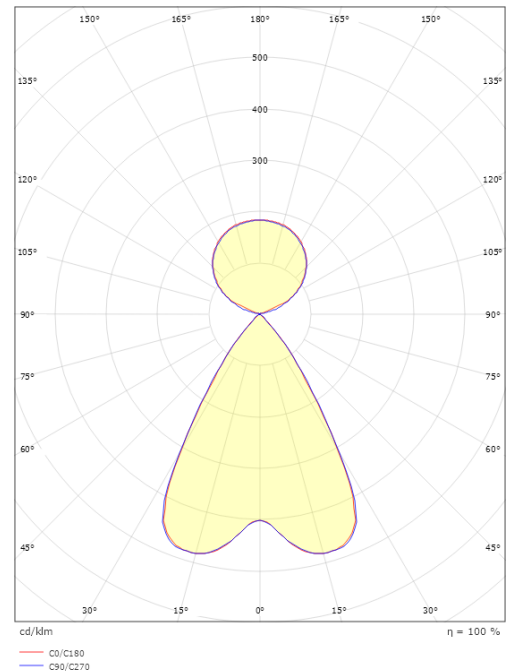

Dimensjoner

Lengde (mm) L: 1241
 Bredde (mm) W: 38
 Høyde (mm) H: 67
 Vekt (kg) brutto/netto: 3.1 / 2.5

Forpakning

Forpakkingsstørrelse (mm): 1365 x 90 x 61

7 0 2 1 9 8 2 1 2 0 8 7 9