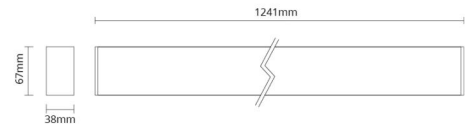

Materialer og overflater

Materiale: Aluminium
 Farge: Sort RAL 9004
 Avskjermingens materiale: Polycarbonat (PC)

Montering/Tilkobling

Montering: Nedhengt, Innendørs
 Wiresett: 2x2m wire kit
 Kabel: Kabel 5x0,75mm² 2,5m

Dimensjoner

Lengde (mm) L: 1241
 Bredde (mm) W: 38
 Høyde (mm) H: 67
 Vekt (kg) brutto/netto: 3.1 / 2.5

Forpakning

Forpakkingsstørrelse (mm): 1365 x 90 x 61

7 0 2 1 9 8 2 1 2 0 8 7 9