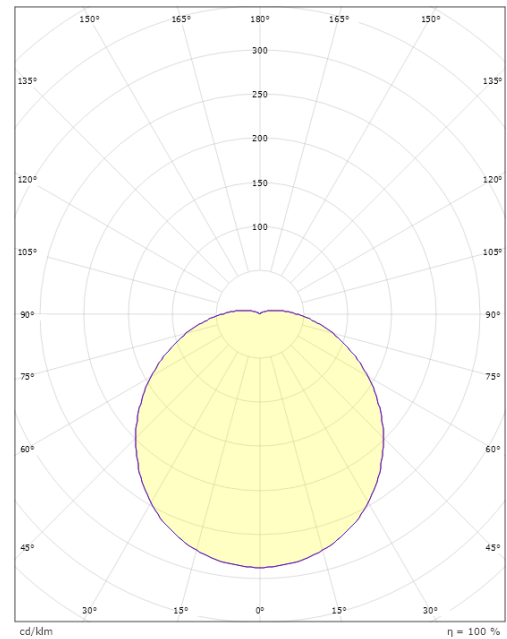

Dimensjoner

Høyde (mm) H: 92
Diameter (mm) D: 300
Vekt (kg) brutto/netto: 1.32 / 1.096

Forpakning

Forpakkingsstørrelse (mm): 305 x 305 x 95

7 0 2 1 9 8 1 8 1 1 9 3 8