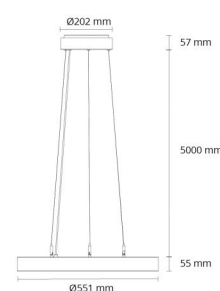

### Dimensjoner

Høyde (mm) H: 55  
Diameter (mm) D: 550  
Vekt (kg) brutto/netto: 6.5 / 5.519

### Forpakning

Forpakkingsstørrelse (mm): 580 x 570 x 83

7 0 2 1 9 8 2 1 4 0 2 1 1