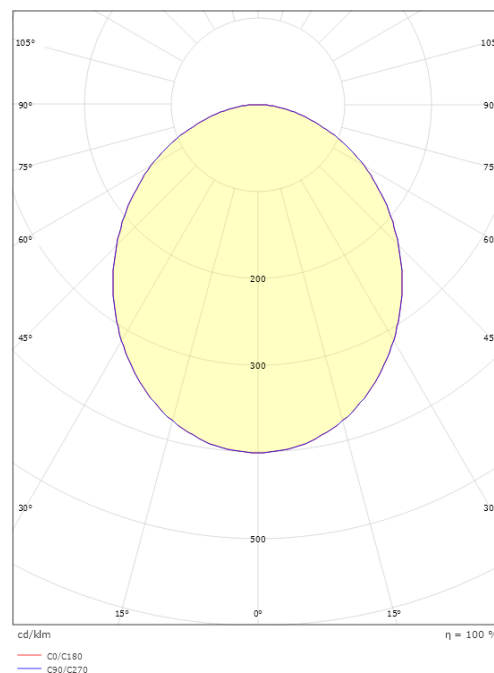

Circulus Maxi Pendel

Circulus Maxi Pendel Hvit 2990lm 3000K Ra>80 Faseavsnitt

El-nummer: 3302774
EAN: 7021982140211
SG artikkelnr: 214021

Elektrisk

System effekt (W): 30W
Spenning: 220-240V
Maks. armaturer per sikring: B10: 19, B16: 30, C10: 31, C16: 51

Lysteknikk

Type lyskilde: LED
Effektiv lysstrøm (lm): 2990lm
Lysutbytte: 100 lm/W
Farge temperatur: 3000K
Fargegjengivelse (Ra/CRI): Ra>80
MacAdams faktor: SDCM: 3
Levetid: L70/B10>100.000
Lysstråling: Direkte
Optikk: Opal
Lysspredning: 100°

Styring

Styring: Faseavsnitt

Beskyttelse

Isolasjonsklasse: Klasse I
IP Klasse: IP20

Energi og godkjenning

Inneholder lyskilde med energiklasse: E
Breeam: Oppfyller Hea 01 krav til flimmerfri belysning (In-Use: Hea 05)

Materialer og overflater

Materiale: Stål
Farge: Hvit RAL 9003
Avskjermingens materiale: Akryl (PMMA)

Montering/Tilkobling

Montering: Nedhengt, Innendørs
Tilkobling: Hurtigklemme

Dimensjoner

Høyde (mm) H: 55
Diameter (mm) D: 550
Vekt (kg) brutto/netto: 6.5 / 5.519

Forpakning

Forpakkingsstørrelse (mm): 580 x 570 x 83

7 0 2 1 9 8 2 1 4 0 2 1 1