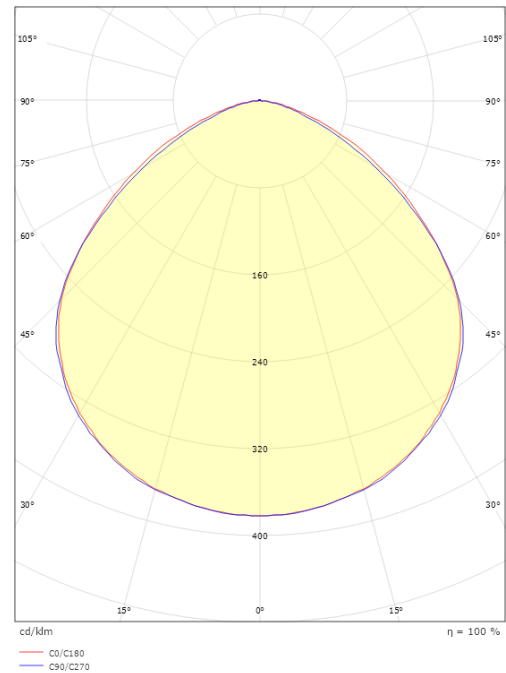

Forpakning

Forpakkingsstørrelse (mm): 170 x 180 x 70