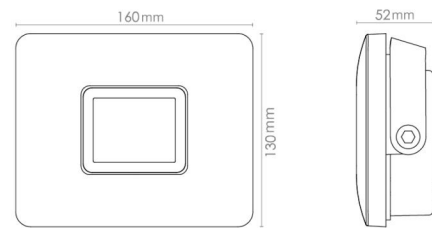

Flom Grafitt Midi 2710lm 4000K Ra>80 Ikke dimbar

El-nummer: 3102334
EAN: 7021986300369
SG artikkelnr: 630036

Elektrisk

System effekt (W): 23W
Spenning: 220-240V
Maks. armaturer per sikring: B10: 18, B16: 30, C10: 20, C16: 33

Lysteknikk

Type lyskilde: LED
Effektiv lysstrøm (lm): 2710lm
Lysutbytte: 118 lm/W
Farge temperatur: 4000K
Fargegjengivelse (Ra/CRI): Ra>80
MacAdams faktor: SDCM: 3
Levetid: L80/B50>50.000
Minimum omgivelsestemperatur: -25°C
Lysstråling: Direkte
Optikk: Glas matt
Lysspredning: 100°
Synlig flimmer (PstLM): 0.16
Stroboskopisk flimmer (SVM): 0.02