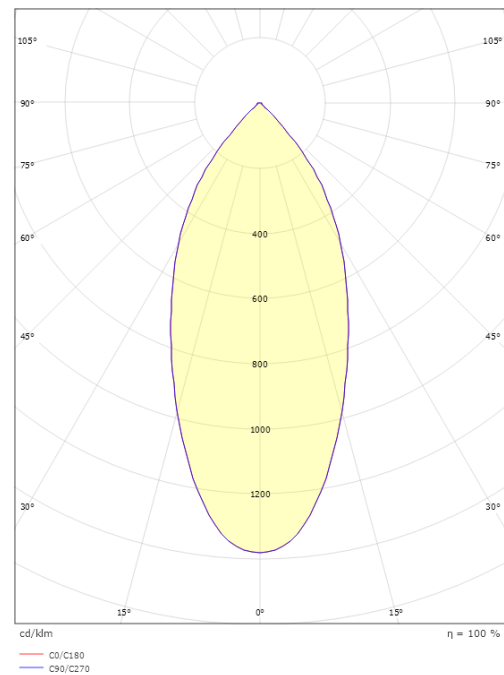

Dimensjoner

Høyde (mm) H: 50
Diameter (mm) D: 94
Innfellingsdiameter (mm): 83
Innfellingshøyde (mm): 48
Vekt (kg) brutto/netto: 0.395 / 0.325

Forpakning

Forpakkingsstørrelse (mm): 130 x 115 x 75

7 0 2 1 9 8 9 0 2 5 0 6 1