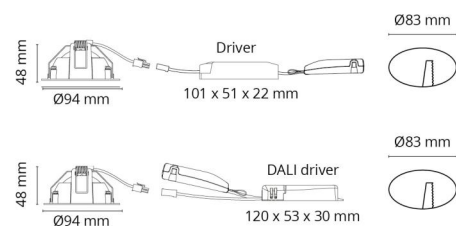

Dimensjoner

Høyde (mm) H: 50
Diameter (mm) D: 94
Innfellingsdiameter (mm): 83
Innfellingshøyde (mm): 48
Vekt (kg) brutto/netto: 0.395 / 0.325

Forpakning

Forpakkingsstørrelse (mm): 130 x 115 x 75

7 0 2 1 9 8 9 0 2 5 0 6 1