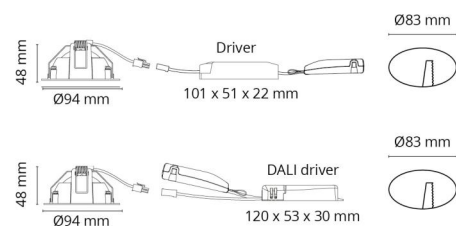

### Montering/Tilkobling

Montering: Innfelling, Innendørs  
Tilkobling: 5 pol Linect / hurtigklemme

### Dimensjoner

Høyde (mm) H: 50  
Diameter (mm) D: 94  
Innfellingsdiameter (mm): 83  
Innfellingshøyde (mm): 48  
Vekt (kg) brutto/netto: 0.395 / 0.325

### Forpakning

Forpakkingsstørrelse (mm): 130 x 115 x 75

7 0 2 1 9 8 9 0 2 5 1 5 3