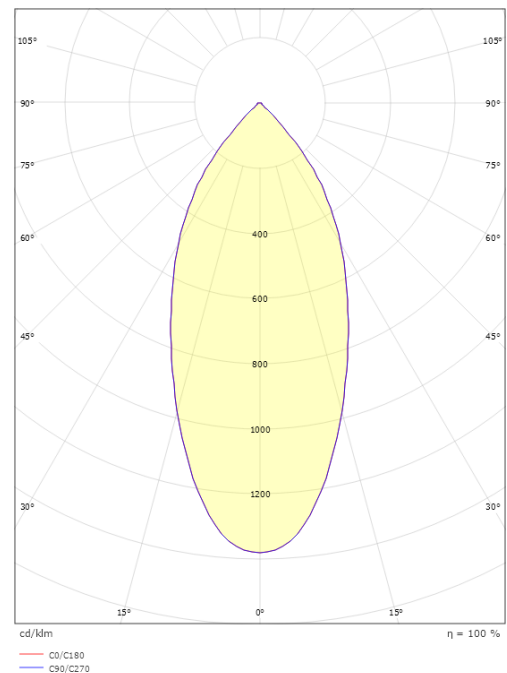

Junistar Lux

Junistar Lux Sort 580lm 2700K Ra 98 DALI-2

El-nummer: 3236615
EAN: 7021989025153
SG artikkelnr: 902515

Elektrisk

Watt: 7W
System effekt (W): 8W
Spenning: 220-240V
Frekvens (Hz): 50/60Hz
Maks. armaturer per sikring: B10: 105, B16: 168, C10: 105, C16: 168

Lysteknikk

Type lyskilde: LED
Effektiv lysstrøm (lm): 580lm
Lysutbytte: 73 lm/W
Farge temperatur: 2700K
Fargegjengivelse (Ra/CRI): Ra 98
MacAdams faktor: SDCM: 1
Levetid: L90/B10>100.000
Lysstråling: Direkte
Optikk: Reflektor
Lysspredning: 42°

Styring

Styring: DALI-2

Beskyttelse

Isolasjonsklasse: Klasse II SELV
IP Klasse: IP44/IP20

Energi og godkjenning

Inneholder lyskilde med energiklasse: F
Breeam: Oppfylder Hea 01 krav til flimmerfri belysning (In-Use: Hea 05)
Byggvarubedømming: Ja
Sunda Hus: C-

Materialer og overflater

Materiale: Aluminium
Farge: Sort RAL 9004
Avskjermingens materiale: Herdet glass

Montering/Tilkobling

Montering: Innfelling, Innendørs
Tilkobling: 5 pol Linect / hurtigklemme

Dimensjoner

Høyde (mm) H: 50
Diameter (mm) D: 94
Innfellingsdiameter (mm): 83
Innfellingshøyde (mm): 48
Vekt (kg) brutto/netto: 0.395 / 0.325

Forpakning

Forpakkingsstørrelse (mm): 130 x 115 x 75

7 0 2 1 9 8 9 0 2 5 1 5 3