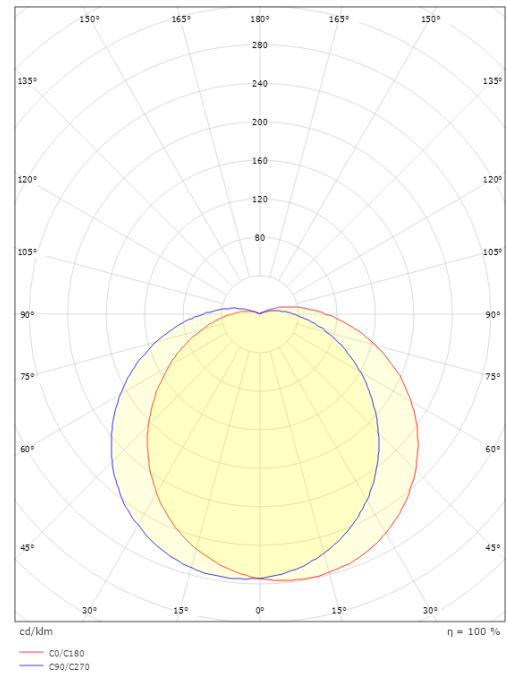

Dimensjoner

Høyde (mm) H: 85
 Diameter (mm) D: 280
 Vekt (kg) brutto/netto: 1.08 / 0.627

Forpakning

Forpakkingsstørrelse (mm): 285 x 288 x 90

7 0 2 1 9 8 1 1 1 8 9 3 8