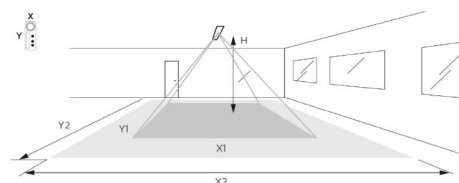

Lengde (mm) L: 1202
Bredde (mm) W: 302
Høyde (mm) H: 45
Vekt (kg) brutto/netto: 7.6 / 6.85

Forpakning

Forpakkingsstørrelse (mm): 1225 x 335 x 65

H (m)	Minor movements		Major movements	
	X1 (m)	Y1 (m)	X2 (m)	Y2 (m)
2.4	1.9	2.9	2.9	4.3
3	2.4	3.6	3.6	5.4