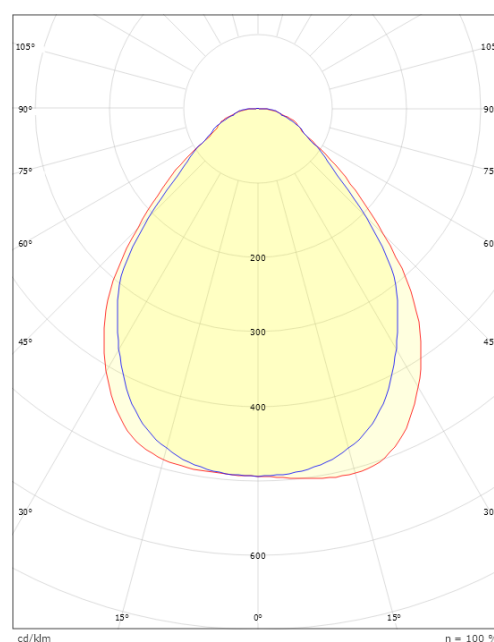

Lengde (mm) L: 1202
Bredde (mm) W: 302
Høyde (mm) H: 45
Vekt (kg) brutto/netto: 7.6 / 6.85

Forpakning

Forpakkingsstørrelse (mm): 1225 x 335 x 65

H (m)	Minor movements		Major movements	
	X1 (m)	Y1 (m)	X2 (m)	Y2 (m)
2.4	1.9	2.9	2.9	4.3
3	2.4	3.6	3.6	5.4