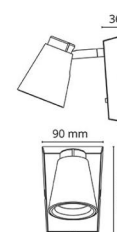

Materialer og overflater

Materiale: Front: Aluminium, PA66-frontring, PBT-base, stålarm
Farge: Hvit RAL 9003 matt

Montering/Tilkobling

Montering: Utenpåliggende, Innendørs
Tilkobling: Hurtigklemme

Dimensjoner

Lengde (mm) L: 160
Bredde (mm) W: 143
Høyde (mm) H: 100
Vekt (kg) brutto/netto: 0.659 / 0.636

Forpakning

Forpakkingsstørrelse (mm): 140 x 100 x 158

7 0 2 1 9 8 9 1 2 4 5 5 9