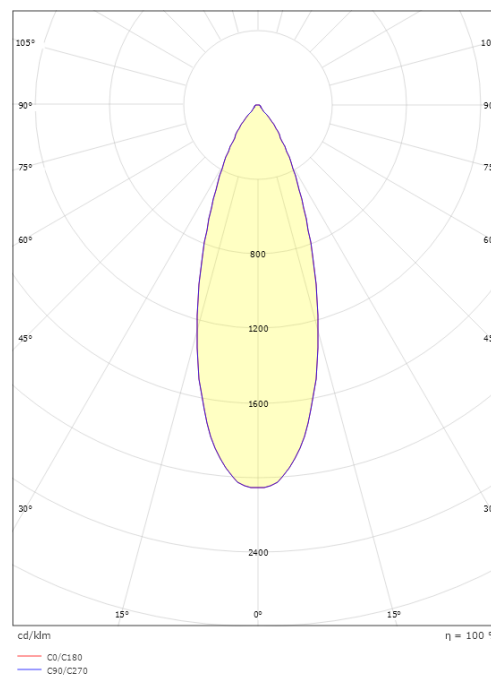

Lengde (mm) L: 160
Bredde (mm) W: 143
Høyde (mm) H: 100
Vekt (kg) brutto/netto: 0.659 / 0.636

Forpakning

Forpakkingsstørrelse (mm): 140 x 100 x 158

7 0 2 1 9 8 9 1 2 4 5 5 9