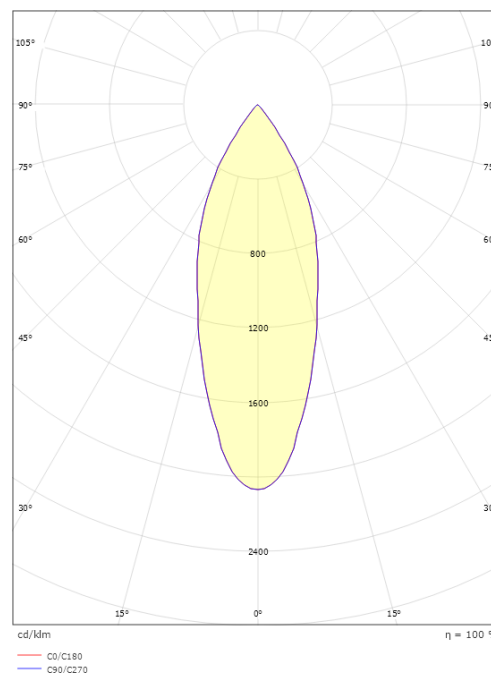

Zip Tube Mini Pendel

Zip Tube Mini Pendel 215mm Hvit 880lm 2700K Ra 98 Faseavsnitt

El-nummer: 3203673
EAN: 7021983206404
SG artikkelnr: 320640

Elektrisk

System effekt (W): 14W
Spennning: 220-240V
Maks. armaturer per sikring: B10: 19, B16: 30, C10: 31, C16: 51

Lysteknikk

Type lyskilde: LED
Effektiv lysstrøm (lm): 880lm
Lysutbytte: 63 lm/W
Farge temperatur: 2700K
Fargegjengivelse (Ra/CRI): Ra 98
MacAdams faktor: SDCM: 2
Levetid: L90/B10 > 100.000
Lysstråling: Direkte
Optikk: Reflektor medium
Lysspredning: 40°

Styring

Styring: Faseavsnitt

Beskyttelse

Isolasjonsklasse: Klasse II
IP Klasse: IP20

Energi og godkjenning

Inneholder lyskilde med energiklasse: F
Breeam: Oppfyller Hea 01 krav til flimmerfri belysning (In-Use: Hea 05)

Materialer og overflater

Materiale: Aluminium
Farge: Hvit RAL 9003
Avskjermingens materiale: UV-stabilisert polykarbonat

Montering/Tilkobling

Montering: Utenpåliggende, Innendørs
Modul: 215mm Pendel
Kabel: Kabel 3m
Tilkobling: Zip skinne (adapter inkludert)

Dimensjoner

Høyde (mm) H: 215
Diameter (mm) D: 59
Vekt (kg) brutto/netto: 0.745 / 0.614

Forpakning

Forpakkingsstørrelse (mm): 100 x 90 x 245

7 0 2 1 9 8 3 2 0 6 4 0 4