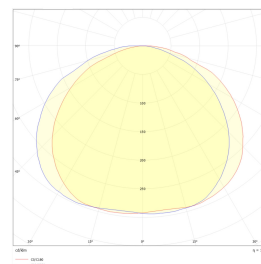

HiStrip 230V 12W/m 3000K IP65 10m

Elnr.: 3241938

LED Strip 230V 10 meter 3000K. 12W/m. Komplett med 1,5 m kabel med støpsel - dimbar (fase). Tilkobling direkte til 230V. 1200lm/m, Ra>80, 12W/m, kan kappes for hver 10cm, maks lengde 80m. Skjøter og kontakter er tilgjengelig som tilbehør. Se Histrip over her.

8W pr meter: maksimal lengde 70m.

12W pr meter: maksimal lengde 50m.

Teknisk data

Spenning (V)	230
Effekt (W)	120
Effekt W/m (W)	12
Lumen/Watt (lm)	90
Lysstyrke (lm)	10800
Lysstyrke pr. meter (lm)	1080
Fargetemperatur (K)	3000
Fargegjengivelse (Ra)	90
SDCM	3
Min. omgivelsestemperatur (°C)	-10
Max. omgivelsestemperatur (°C)	+45