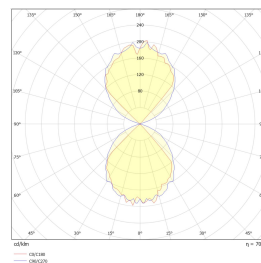

## Teknisk data

Spenning (V)	230
Effekt (W)	2x3
Lumen/Watt (lm)	87
Lysstyrke (lm)	2x260
Fargetemperatur (K)	2700
Fargegjengivelse (Ra)	80
SDCM	3
Driver størrelse (mA)	300
Antall armaturer B 10A	30
Antall armaturer C 10A	50
Antall armaturer B 16A	48
Antall armaturer C 16A	82
Min. omgivelsestemperatur (°C)	-20
Max. omgivelsestemperatur (°C)	+45

## Dimensjoner

Lengde (mm)	92
Høyde (mm)	84
Bredde (mm)	100