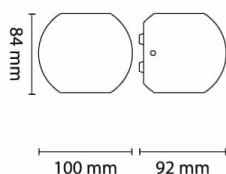

## Teknisk data

Spenning (V)	230
Effekt (W)	2x3
Lumen/Watt (lm)	87
Lysstyrke (lm)	2x260
Fargetemperatur (K)	2700
Fargegjengivelse (Ra)	80
SDCM	3
Driver størrelse (mA)	300
Antall armaturer B 10A	30
Antall armaturer C 10A	50
Antall armaturer B 16A	48
Antall armaturer C 16A	82
Min. omgivelsestemperatur (°C)	-20
Max. omgivelsestemperatur (°C)	+45

## Dimensjoner

Lengde (mm)	92
Høyde (mm)	84
Bredde (mm)	100