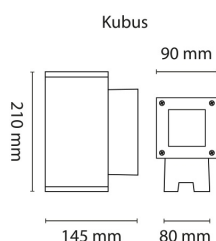

Kubus 2x5W 840lm 3000K IP55 Hvit

Elnr.: 3109755

KUBUS UP/DOWN 2x5W LED. IP55 240V. Klasse II. GU10. Enkel stilren armatur som passer veldig bra til moderne arkitektur. Leveres med 2 stk. dimbare Prisma 5W / 3000K LED lyskilder. Aluminiumskonstruksjon, enkel montering, sikkerhetsglass. 7-trinns lakeringsprosess. Gjennomgangskobling/hurtigkobling: 3 x 2,5 mm².

Teknisk data

Spenning (V)	230
Effekt (W)	2x5
Lysstyrke (lm)	420
Fargetemperatur (K)	3000
Fargegjengivelse (Ra)	90
SDCM	3
Min. omgivelsestemperatur (°C)	-20
Max. omgivelsestemperatur (°C)	+40

Utførelse

Farge	Hvit
Materiale	Aluminium
IP klasse	55
Lyskilde	LED
Isolasjonsklasse	II
Dimbar	Ja
Levetid L70B50 Ta25°	50.000
IK-klasse	10
Integrert/ekstern driver	Integrert
Sokkel	GU10
Montering	Utenpåliggende
Avdekningsmateriale	Klart glass
Dimmetype	Fasesnitt/Faseavsnitt
Optikk	Linse
Brannklasse D	Nei
Antall poler	3
Lysfordeling	Mediumstrålende 20-40gr
Produktfamilie	Kubus

Kubus 2x5W 840lm 3000K IP55 Hvit

Elnr.: 3109755

Bruksområde	Fasade / effektbelysning
-------------	--------------------------

Dimensjoner

Lengde (mm)	150
Høyde (mm)	210
Bredde (mm)	80

Tilbehør

Vedlikehold

Produktet rengjøres ved å tørke over med en fuktig microfiberklut. Evt. vann/såperester fjernes med en ren microfiberklut.