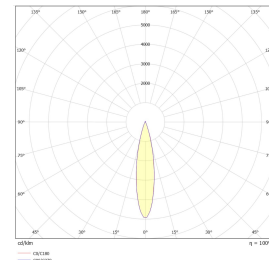

Integrert LED. Spottene er justerbare 90°/355°. Fargetemperatur 2700K, Ra>90, Twist er dimbar til meget lavt nivå. Klasse I, IP20.

## Teknisk data

Spenning (V)	230
Effekt (W)	6
Lumen/Watt (lm)	63
Lysstyrke (lm)	380
Fargetemperatur (K)	2700
Fargegjengivelse (Ra)	90
SDCM	3
Driver størrelse (mA)	300
Min. omgivelsestemperatur (°C)	-20
Max. omgivelsestemperatur (°C)	+45

## Dimensjoner

Høyde (mm)	205
Diameter (mm)	55
Nettovekt (g)	625