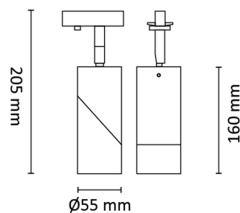

Integrert LED. Spottene er justerbare 90°/355°. Fargetemperatur 2700K, Ra>90, Twist er dimbar til meget lavt nivå. Klasse I, IP20.

## Teknisk data

Spenning (V)	230
Effekt (W)	6
Lumen/Watt (lm)	63
Lysstyrke (lm)	380
Fargetemperatur (K)	2700
Fargegjengivelse (Ra)	90
SDCM	3
Driver størrelse (mA)	300
Min. omgivelsestemperatur (°C)	-20
Max. omgivelsestemperatur (°C)	+45

## Dimensjoner

Høyde (mm)	205
Diameter (mm)	55
Nettovekt (g)	625