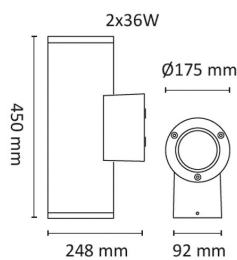

Tube Maxi 2x36W 5020lm 3000K Smal/As

Elnr.: 3109622

Moderne veggarmaturer i tidløs design. Spesialbehandlet for utendørsbruk. Symmetrisk lysbilde. 1x6,5/13/17/36/38W: Lyser ned. 2x6,5/13/17/36W: Lyser opp og ned. Alle varianter leveres med integrert LED-modul og LED-driver, med unntak av 6,5W GU10 versjonene. Det finnes reflektorer for ulike spredningsvinkler, disse leveres som tilbehør til de symmetriske armaturene. Presstøpt aluminium med herdet sikkerhetsglass.

-6,5W GU10 Klasse II, IP65

-13/17/36/38W Klasse I, IP65

Teknisk data

Spenning (V)	230
Effekt (W)	2x36
Lumen/Watt (lm)	70
Lysstyrke (lm)	2x2510
Fargetemperatur (K)	3000
Fargegjengivelse (Ra)	80
SDCM	3
Antall armaturer B 10A	6
Antall armaturer C 10A	9
Antall armaturer B 16A	9
Antall armaturer C 16A	15
Min. omgivelsestemperatur (°C)	-20
Max. omgivelsestemperatur (°C)	+50

Tube Maxi 2x36W 5020lm 3000K Smal/As

Elnr.: 3109622

Sokkel	LED
Montering	Utenpåliggende
Avdekningsmateriale	Klart glass
Dimmetype	-
Optikk	Reflektor
Brannklasse D	Nei
DALI	Nei
Hurtigkobling	Nei
Antall poler	3
Utforming	Rund
Integrert sensor	Nei
Antall lyskilder	2
Lysfordeling	Smal/Asym.
Utstrålingsvinkel (°)	19
Integrert batteripakke	Nei
Bruksområde	Fasade / effektbelysning

Dimensjoner

Lengde (mm)	248
Høyde (mm)	450
Bredde (mm)	92

Tilbehør

Vedlikehold

Produktet rengjøres ved å tørke over med en fuktig microfiberklut. Evt. vann/såperester fjernes med en ren microfiberklut.

Retur / Deponi