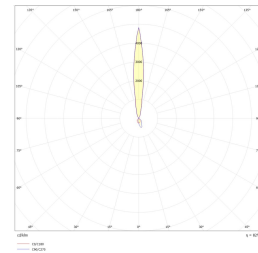

Tube Maxi 2x36W 5020lm 3000K Smal/As

Elnr.: 3109622

Moderne veggarmaturer i tidløs design. Spesialbehandlet for utendørsbruk. Symmetrisk lysbilde. 1x6,5/13/17/36/38W: Lyser ned. 2x6,5/13/17/36W: Lyser opp og ned. Alle varianter leveres med integrert LED-modul og LED-driver, med unntak av 6,5W GU10 versjonene. Det finnes reflektorer for ulike spredningsvinkler, disse leveres som tilbehør til de symmetriske armaturene. Presstøpt aluminium med herdet sikkerhetsglass.

-6,5W GU10 Klasse II, IP65

-13/17/36/38W Klasse I, IP65

Teknisk data

Spenning (V)	230
Effekt (W)	2x36
Lumen/Watt (lm)	70
Lysstyrke (lm)	2x2510
Fargetemperatur (K)	3000
Fargegjengivelse (Ra)	80
SDCM	3
Antall armaturer B 10A	6
Antall armaturer C 10A	9
Antall armaturer B 16A	9
Antall armaturer C 16A	15
Min. omgivelsestemperatur (°C)	-20
Max. omgivelsestemperatur (°C)	+50

Dimensjoner

Lengde (mm)	248
Høyde (mm)	450
Bredde (mm)	92

Tilbehør

Vedlikehold

Produktet rengjøres ved å tørke over med en fuktig microfiberklut. Evt. vann/såperester fjernes med en ren microfiberklut.

Retur / Deponi