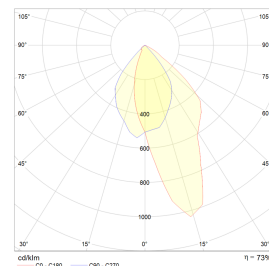

## Teknisk data

Spenning (V)	230
Effekt (W)	17
Lumen/Watt (lm)	92
Lysstyrke (lm)	1750
Fargetemperatur (K)	3000
Fargegjengivelse (Ra)	80
SDCM	3
Antall armaturer B 10A	26
Antall armaturer C 10A	44
Antall armaturer B 16A	42
Antall armaturer C 16A	71
Min. omgivelsestemperatur (°C)	-20
Max. omgivelsestemperatur (°C)	+50

## Dimensjoner

Lengde (mm)	200
Høyde (mm)	200
Bredde (mm)	112