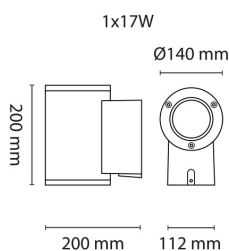

## Teknisk data

Spenning (V)	230
Effekt (W)	17
Lumen/Watt (lm)	92
Lysstyrke (lm)	1750
Fargetemperatur (K)	3000
Fargegjengivelse (Ra)	80
SDCM	3
Antall armaturer B 10A	26
Antall armaturer C 10A	44
Antall armaturer B 16A	42
Antall armaturer C 16A	71
Min. omgivelsestemperatur (°C)	-20
Max. omgivelsestemperatur (°C)	+50

# Tube Medium Vegg 1x17W 1750lm 3000K

Elnr.: 3109610

Sokkel	LED
Montering	Utenpåliggende
Avdekningsmateriale	Klart glass
Dimmetype	-
Optikk	Reflektor
Brannklasse D	Nei
DALI	Nei
Hurtigkobling	Nei
Antall poler	3
Utforming	Rund
Integrert sensor	Nei
Antall lyskilder	1
Lysfordeling	Asymmetrisk
Integrert batteripakke	Nei

## Dimensjoner

Lengde (mm)	200
Høyde (mm)	200
Bredde (mm)	112