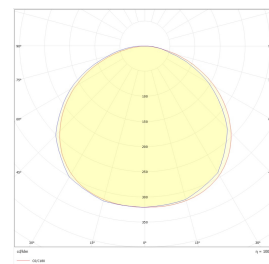

Teknisk data

Spenning (V)	230
Effekt (W)	30
Lumen/Watt (lm)	110
Lysstyrke (lm)	3300
Fargetemperatur (K)	2700-3000
Fargegjengivelse (Ra)	80
SDCM	3
Driver størrelse (mA)	370
Antall armaturer B 10A	25