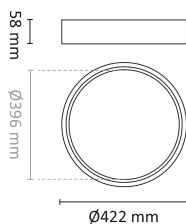

Teknisk data

Spenning (V)	230
Effekt (W)	30
Lumen/Watt (lm)	110
Lysstyrke (lm)	3300
Fargetemperatur (K)	2700-3000
Fargegjengivelse (Ra)	80
SDCM	3
Driver størrelse (mA)	370
Antall armaturer B 10A	25