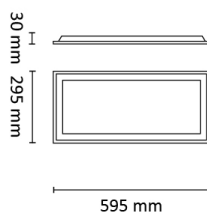

Square BL Opal har god energieffektivitet på 120lm/W, og er fleksibelt siden det har fargetemperatur switch på 3000-3500-4000K.

Square BL 300x600 Opal egner seg godt til å erstatte eldre lysrør-armaturer som 2x18W T8 og 2x14W T5. Innfellings mål er 295x595x30mm. Ønskes den å benyttes som utenpåliggende armatur, bestilles 300x600 utenpåliggende ramme i tillegg (3348045). Armaturen vil da bygge 70mm ned fra tak.

Faseavsnitt:

6607312 Driver med påmontert 2m ledning/plugg

6607313 Driver med påmontert 3p Linect boks

DALI2:

6607331 Driver med påmontert 5p Linect boks

Teknisk data

Spenning (V)	230
Effekt (W)	20
Lumen/Watt (lm)	110
Lysstyrke (lm)	2150
Fargetemperatur (K)	3000-4000
Fargegjengivelse (Ra)	80
SDCM	3
Driver størrelse (mA)	500
Antall armaturer B 10A	22

Dimensjoner

Lengde (mm)	595
Høyde (mm)	30
Bredde (mm)	295
Nettovekt (g)	925

Square BL R300x600 2150lm 3000/4000K

Elnr.: 3323850

Tilbehør

90225	Switch Driver 500mA (400/450/500/550) Linect	
	Switch Dimbar LED driver 32W 500mA Linect	
90225	Switch Driver 500mA LP2	
	Switch Dimbar LED driver 32W 500mA LP2	
	Switch Sensordriver 500mA Linect 3p	
	Switch DALI driver 30W 500mA (400-750mA) Linect 5 pol	
1441950+6607304	Switch Sensordriver 500mA LP2	
	Square BL wireoppheng	
	Square BL festeklips 4pcs	