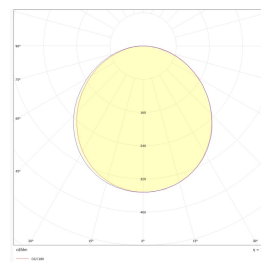

DALI2:

6607331 Driver med påmontert 5p Linect boks

Teknisk data

Spenning (V)	230
Effekt (W)	20
Lumen/Watt (lm)	110
Lysstyrke (lm)	2150
Fargetemperatur (K)	3000-4000
Fargegjengivelse (Ra)	80
SDCM	3
Driver størrelse (mA)	500
Antall armaturer B 10A	22