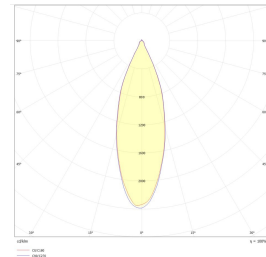

Titan Gyro Spot 6W 520lm 2700K Sort

Elnr.: 3221575

Moderne spotlight i samme designfamilie som Gyro Spot, Rondell, og Track. Her kan man lage flotte kombinasjoner med samme design og lysmengde, nå også på våre Titan skinner. Klasse I, IP20.

Teknisk data

Spenning (V)	230
Effekt (W)	6
Lumen/Watt (lm)	87
Lysstyrke (lm)	520
Fargetemperatur (K)	2700
Fargegjengivelse (Ra)	90
SDCM	2
Min. omgivelsestemperatur (°C)	-20
Max. omgivelsestemperatur (°C)	+45

Dimensjoner

Høyde (mm)	198
Diameter (mm)	42
Nettovekt (g)	291

Tilbehør

3229405	Titan Track 3m Sort 240V	
3229400	Titan Track 1m Hvit 240V	
3229401	Titan Track 1m Sort 240V	
3229403	Titan Track 2m Sort 240V	
3229402	Titan Track 2m Hvit 240V	
3229404	Titan Track 3m Hvit 240V	