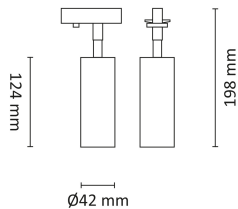

Teknisk data

Spenning (V)	230
Effekt (W)	6
Lumen/Watt (lm)	87
Lysstyrke (lm)	520
Fargetemperatur (K)	2700
Fargegjengivelse (Ra)	90
SDCM	2
Min. omgivelsestemperatur (°C)	-20
Max. omgivelsestemperatur (°C)	+45

Utførelse

Farge	Sort
Materiale	Aluminium
IP klasse	20
Lyskilde	LED
Isolasjonsklasse	I
Dimbar	Ja
Levetid L70B50 Ta25°	100.000
Levetid L80B50 Ta25°	67.000
Integrert/ekstern driver	Integrert
Sokkel	LED
Montering	Titan Skinne
Avdekningsmateriale	Strukturert plast
Dimmetype	Fasesnitt/Faseavsnitt
Optikk	Linse
Brannklasse D	-
DALI	Nei
Hurtigkobling	Ja
Antall poler	2

Titan Gyro Spot 6W 520lm 2700K Sort

Elnr.: 3221575

Utforming	Tube
Antall lyskilder	1
Lysfordeling	Mediumstrålende 20-40gr
Utstrålingsvinkel (°)	40
Tilt (°)	90
Bruksområde	Interiør/Innendørs, Fasade / effektbelysning

Dimensjoner

Høyde (mm)	198
Diameter (mm)	42
Nettovekt (g)	291

Tilbehør

3229405	Titan Track 3m Sort 240V	
3229400	Titan Track 1m Hvit 240V	
3229401	Titan Track 1m Sort 240V	
3229403	Titan Track 2m Sort 240V	
3229402	Titan Track 2m Hvit 240V	
3229404	Titan Track 3m Hvit 240V	