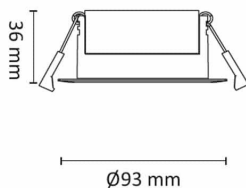

En moderne innfelt downlight med 25° tilt i 360°. Innendørs eller utendørs, overdekket av isolasjonsmatter eller i downlightboks - Gyro Eco gjør jobben. Linseoptikk. Bra fargegjengivelse  $Ra > 90$ . Armaturen leveres komplett med LED-driver som kan dimmes til lavt nivå med standard dimmere (faseavsnitt/bakkant). Tilkobling i driverhus, klart for viderekobling og med integrert strekkavlaster. Gyro Eco har meget lav byggehøyde kun 36mm, noe som gjør det mulig med montering i meget lave nedforinger. Utsparring  $\varnothing$ : 76-84mm, yttermål  $\varnothing$ 93mm, IP44, klasse II.

## Teknisk data

Spenning (V)	230
Effekt (W)	9
Lumen/Watt (lm)	60
Lysstyrke (lm)	550
Fargetemperatur (K)	3000-2000
Fargegjengivelse (Ra)	97
SDCM	3
Driver størrelse (mA)	250
Min. omgivelsestemperatur (°C)	-20
Max. omgivelsestemperatur (°C)	+50

## Dimensjoner

Høyde (mm)	36
Diameter (mm)	93
Hulldiameter (mm)	76-84
Nettovekt (g)	215