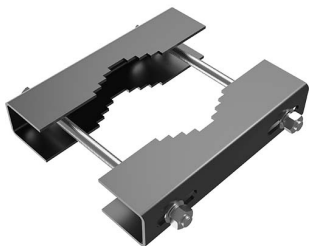

Power Space Masteklemme 40-90mm 50-

Elnr.: 3241988

Power Space Masteklemme 40-90mm 50-150W

Utførelse

Farge	Sort
RAL-kode	9005 - Matt sort
Materiale	Stål
IP klasse	-
Montering	Utenpåliggende
Produktfamilie	Power Space
Bruksområde	Industri, Utendørs parker og fellesområder, Fasa

Dimensjoner

Lengde (mm)	200
Høyde (mm)	50
Bredde (mm)	100
Nettvekt (g)	1335

Tilbehør

3241986	Power Space Stolpetopp Ø76 - 100-300W	
3241988	Power Space Masteklemme 40-90mm 50-150W	
3241989	Power Space Masteklemme 40-150mm 200-300	
3241985	Power Space Stolpetopp Ø60 - 100-300W	
3241987	Power Space 50W utliggerarm	