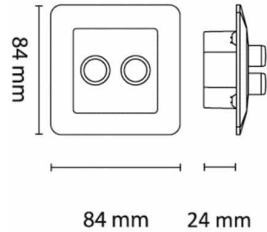

# UniDim Duo LED 2x100W 1-pol Sort

Elnr.: 1405958

UniDim Duo er en dobbel universaldimmer som gir deg full kontroll over belysningen i hjemmet. Den er designet for å fungere med både LED-lys, elektroniske trafoer, glødelamper og 230V halogen. Med 2 kanaler og opptil 100W per kanal, kan du enkelt dimme to lyskilder samtidig, noe som gir deg fleksibel belysning. Dimmeren er enkel å installere, passer inn i de fleste rammesystemer samt har overstrømsvern og overtemperaturbeskyttelse for ekstra sikkerhet. Trimmingspotmeter for tilpassning til LED lyskilder og LED drivere. Perfekt for både nyinstallasjoner og oppgraderinger av eksisterende lysanlegg. DUO-dimmeren er en universaldimmer og kan belastes opp til maksimalt 80% av nominell verdi.

## Teknisk data

Spenning (V)	230
Effekt (W)	100
Last LED (W)	70
Type last	Universal

## Dimensjoner

# UniDim Duo LED 2x100W 1-pol Sort

Elnr.: 1405958

Lengde (mm)	83
Bredde (mm)	83
Dybde (mm)	43
Vekt (g)	97
Nettovekt (g)	97