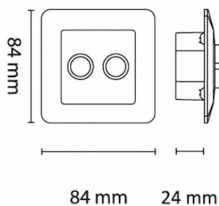

Teknisk data

Spenning (V)	230
Effekt (W)	100
Last LED (W)	70
Type last	Universal

Utførelse

Farge	Sort
Materiale	Termoplast
IP klasse	20
Dimbar	Ja
Overstrømsvern	Ja
Overtemperaturbeskyttelse	Ja
Montering	Innfelt
DALI	Nei
Antall poler	1
Utforming	Firkantet
Lysverdiminne	Ja
Kompatibel med Amazon Alexa	Nei
Kompatibel med Google Assistant	Nei
Funksjonalitet	Av/På/Dim
Produktfamilie	Unidim

Dimensjoner