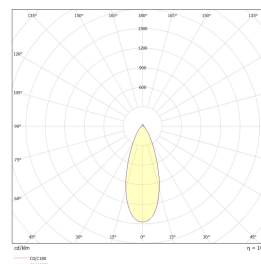

Platen mot tak gjør det mulig å bytte ut eksisterende standard downlight (Ø76-84mm), med et mer spennende uttrykk. Rent design med kompakte dimensjoner. Utførelse i pulverlakkert aluminium. Fargetemperaturer 2700K, 3000K eller WarmDim(3000-2200K). Hulltak: 76-84mm. Om man ønsker DALI-styring, så kan Gyro Spot benyttes sammen med DALI driveren 6614714.

Teknisk data

Spenning (V)	230
Effekt (W)	9
Lumen/Watt (lm)	63
Lysstyrke (lm)	570
Fargetemperatur (K)	3000
Fargegjengivelse (Ra)	90
SDCM	3
Driver størrelse (mA)	230
Min. omgivelsestemperatur (°C)	-20
Max. omgivelsestemperatur (°C)	+50