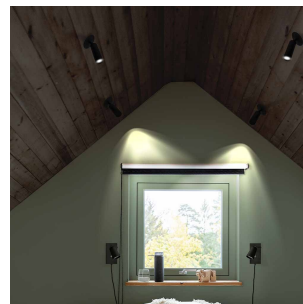

Gyro Spot 9W 570lm 3000K Sort

Elnr.: 3221553

Dimbar spot/downlight med plate/fjærer for montering delvis innfelt. Kan vris og tiltes i alle retninger. Et ypperlig produkt for bruk i skråhimlinger eller der man ønsker å rette lyset for å belyse objekter.

Platen mot tak gjør det mulig å bytte ut eksisterende standard downlight (Ø76-84mm), med et mer spennende uttrykk. Rent design med kompakte dimensjoner. Utførelse i pulverlakkert aluminium. Fargetemperaturer 2700K, 3000K eller WarmDim(3000-2200K). Hulltak: 76-84mm. Om man ønsker DALI-styring, så kan Gyro Spot benyttes sammen med DALI driveren 6614714.