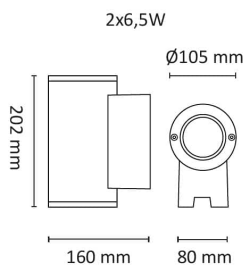

Tube Mini Vegg 2x6,5W 840lm GU10 2700

Elnr.: 3109304

Moderne veggarmaturer i tidløs design. Spesialbehandlet for utendørsbruk. Symmetrisk lysbilde. 1x6,5/13/17/36/38W: Lyser ned. 2x6,5/13/17/36W: Lyser opp og ned. Alle varianter leveres med integrert LED-modul og LED-driver, med unntak av 6,5W GU10 versjonene. Det finnes reflektorer for ulike spredningsvinkler, disse leveres som tilbehør til de symmetriske armaturene. Presstøpt aluminium med herdet sikkerhetsglass.

-6,5W GU10 Klasse II, IP65

-13/17/36/38W Klasse I, IP65

Teknisk data

Spenning (V)	230
Effekt (W)	2x6,5
Lumen/Watt (lm)	65
Lysstyrke (lm)	840
Fargetemperatur (K)	2700
Fargegjengivelse (Ra)	90
SDCM	3
Antall armaturer B 10A	30
Antall armaturer C 10A	50
Antall armaturer B 16A	48
Antall armaturer C 16A	82
Min. omgivelsestemperatur (°C)	-20
Max. omgivelsestemperatur (°C)	+50

Utførelse

Farge	Sølv
Materiale	Aluminium
IP klasse	65
Lyskilde	LED
Isolasjonsklasse	II
Dimbar	Ja
Levetid L70B50 Ta25°	50.000
Levetid L80B50 Ta25°	33.000
IK-klasse	10
Integrert/ekstern driver	-

Tube Mini Vegg 2x6,5W 840lm GU10 2700

Dimensjoner

Lengde (mm)	160
Høyde (mm)	202
Bredde (mm)	80

Tilbehør

3805706	PrismaCob+ 6,5W 420lm 2700K 24° Ra95 Hvit	
3805705	PrismaCob+ 6,5W 420lm 2700K 24° Ra95 Grå	
3805704	PrismaCob+ 6,5W 420lm 2700K 40° Ra95 Hvit	
3805703	PrismaCob+ 6,5W 420lm 2700K 40° Ra95 Grå	