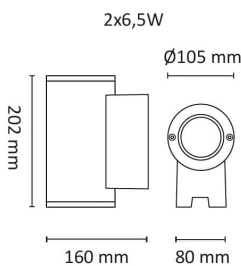

Tube Mini Vegg 2x6,5W 840lm GU10 2700

Elnr.: 3109303

Moderne veggarmaturer i tidløs design. Spesialbehandlet for utendørsbruk. Symmetrisk lysbilde. 1x6,5/13/17/36/38W: Lyser ned. 2x6,5/13/17/36W: Lyser opp og ned. Alle varianter leveres med integrert LED-modul og LED-driver, med unntak av 6,5W GU10 versjonene. Det finnes reflektorer for ulike spredningsvinkler, disse leveres som tilbehør til de symmetriske armaturene. Presstøpt aluminium med herdet sikkerhetsglass.

-6,5W GU10 Klasse II, IP65

-13/17/36/38W Klasse I, IP65.

Teknisk data

Spenning (V)	230
Effekt (W)	2x6,5
Lumen/Watt (lm)	65
Lysstyrke (lm)	2x420
Fargetemperatur (K)	2700
Fargegjengivelse (Ra)	90
SDCM	3
Antall armaturer B 10A	30
Antall armaturer C 10A	50
Antall armaturer B 16A	48
Antall armaturer C 16A	82
Min. omgivelsestemperatur (°C)	-20
Max. omgivelsestemperatur (°C)	+50

Utførelse

Farge	Hvit
Materiale	Aluminium
IP klasse	65
Lyskilde	LED
Isolasjonsklasse	II
Dimbar	Ja
Levetid L70B50 Ta25°	50.000
Levetid L80B50 Ta25°	33.000
IK-klasse	10
Integrert/ekstern driver	-

Tube Mini Vegg 2x6,5W 840lm GU10 2700

Dimensjoner

Lengde (mm)	160
Høyde (mm)	202
Bredde (mm)	80
Nettovekt (g)	1800

Tilbehør

3805706	PrismaCob+ 6,5W 420lm 2700K 24° Ra95 Hvit	
3805705	PrismaCob+ 6,5W 420lm 2700K 24° Ra95 Grå	
3805704	PrismaCob+ 6,5W 420lm 2700K 40° Ra95 Hvit	
3805703	PrismaCob+ 6,5W 420lm 2700K 40° Ra95 Grå	