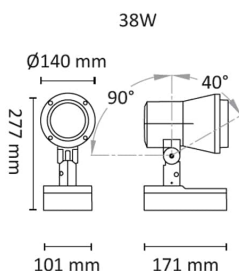

# Sonic Spot Medium 41W 3930lm 3000K Gr

Elnr.: 3109452

Sonic Spot, i støpt aluminium for utendørs eller innendørs bruk. Ypperlige som skilt- eller fasadelys. Sonic Spot leveres i tre størrelser, Mini leveres med medfølgende GU10 LED-lyskilde eller fast 15W LED-modul. Medium har fast 41W LED modul. Alle varianter har armaturhode som kan vris og vinkles, med symmetrisk lysbilde. Varianter med integrert LED har mulighet for å bytte reflektorer for andre strålevinkler. Armaturene er produsert for å eliminere problematikk vedrørende støv og vann. Siktet er kalibrert og gjør det enkelt å stille inn vinkel på hodet. Uansett hvor behovet er for synliggjøring av skulpturer, vegger eller fasader er Sonic førstevalget. Sonic-serien er spesiallakkert for utendørsbruk.

## Teknisk data

Spenning (V)	230
Effekt (W)	41
Lumen/Watt (lm)	96
Lysstyrke (lm)	3930
Fargetemperatur (K)	3000
Fargegjengivelse (Ra)	80
SDCM	3
Driver størrelse (mA)	1050
Antall armaturer B 10A	11
Antall armaturer C 10A	18
Antall armaturer B 16A	17
Antall armaturer C 16A	29
Min. omgivelsestemperatur (°C)	-20
Max. omgivelsestemperatur (°C)	+40

## Dimensjoner

Lengde (mm)	171
Høyde (mm)	277
Bredde (mm)	101