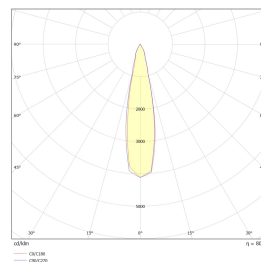

# Sonic Spot Medium 41W 3930lm 3000K Gr

Elnr.: 3109452

Sonic Spot, i støpt aluminium for utendørs eller innendørs bruk. Ypperlige som skilt- eller fasadelys. Sonic Spot leveres i tre størrelser, Mini leveres med medfølgende GU10 LED-lyskilde eller fast 15W LED-modul. Medium har fast 41W LED modul. Alle varianter har armaturhode som kan vris og vinkles, med symmetrisk lysbilde. Varianter med integrert LED har mulighet for å bytte reflektorer for andre strålevinkler. Armaturene er produsert for å eliminere problematikk vedrørende støv og vann. Siktet er kalibrert og gjør det enkelt å stille inn vinkel på hodet. Uansett hvor behovet er for synliggjøring av skulpturer, vegger eller fasader er Sonic førstevalget. Sonic-serien er spesiallakkert for utendørsbruk.

## Teknisk data

Spenning (V)	230
Effekt (W)	41
Lumen/Watt (lm)	96
Lysstyrke (lm)	3930
Fargetemperatur (K)	3000
Fargegjengivelse (Ra)	80
SDCM	3
Driver størrelse (mA)	1050
Antall armaturer B 10A	11
Antall armaturer C 10A	18
Antall armaturer B 16A	17
Antall armaturer C 16A	29
Min. omgivelsestemperatur (°C)	-20
Max. omgivelsestemperatur (°C)	+40

## Dimensjoner

Lengde (mm)	171
Høyde (mm)	277
Bredde (mm)	101