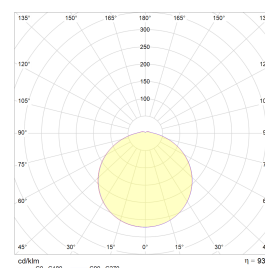

Teknisk data

Spenning (V)	230
Effekt (W)	15
Lumen/Watt (lm)	107
Lysstyrke (lm)	1600
Fargetemperatur (K)	3000
Fargegjengivelse (Ra)	90
SDCM	3
Driver størrrelse (mA)	350
Batteritype	LiFePO4 6.4V 1500mAh
Batterigaranti (År)	3
Antall armaturer B 10A	26
Antall armaturer C 10A	44
Antall armaturer B 16A	42
Antall armaturer C 16A	71
Min. omgivelsestemperatur (°C)	-20
Max. omgivelsestemperatur (°C)	+40