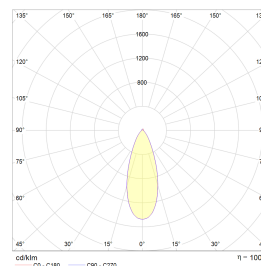

# Gyro 9W 550lm WarmDim IP44 Sort

Elnr.: 3229422

Fleksibilitet uten grenser med Gyro® ekstra lavtbyggende downlight. Justerbar i alle retninger, slik at man har full fleksibilitet. Med påmontert LED-driver med innstikk-klemmer forberedt for viderekobling. Strekkavlastning og snøpp-kobling. Kan overdekkes av isolasjon. Hvit/sort kan benyttes innendørs og utendørs. Strålevinkel 40°, Ra>95. Dimbar til meget lavt nivå. Levetid 120.000 timer ved Ta25°C. Utsparring Ø: 82-84 mm. IP44, klasse II. Leveres i fargetemperaturer 2700, 3000K eller WarmDim 3000-2000K

## Teknisk data

Spenning (V)	230
Effekt (W)	9
Lumen/Watt (lm)	60
Lysstyrke (lm)	550
Fargetemperatur (K)	3000-2000
Fargegjengivelse (Ra)	98
SDCM	3
Driver størrrelse (mA)	300
Min. omgivelsestemperatur (°C)	-20
Max. omgivelsestemperatur (°C)	+50

## Dimensjoner

Lengde (mm)	-
Høyde (mm)	46
Bredde (mm)	-
Diameter (mm)	95
Hulldiameter (mm)	82-84
Nettvekt (g)	266