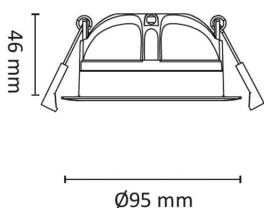

# Gyro 9W 550lm WarmDim IP44 Sort

Elnr.: 3229422

Fleksibilitet uten grenser med Gyro® ekstra lavtbyggende downlight. Justerbar i alle retninger, slik at man har full fleksibilitet. Med påmontert LED-driver med innstikk-klemmer forberedt for viderekobling. Strekkavlastning og snøpp-kobling. Kan overdekkes av isolasjon. Hvit/sort kan benyttes innendørs og utendørs. Strålevinkel 40°, Ra>95. Dimbar til meget lavt nivå. Levetid 120.000 timer ved Ta25°C. Utsparring Ø: 82-84 mm. IP44, klasse II. Leveres i fargetemperaturer 2700, 3000K eller WarmDim 3000-2000K

## Teknisk data

Spenning (V)	230
Effekt (W)	9
Lumen/Watt (lm)	60
Lysstyrke (lm)	550
Fargetemperatur (K)	3000-2000
Fargegjengivelse (Ra)	98
SDCM	3
Driver størrrelse (mA)	300
Min. omgivelsestemperatur (°C)	-20
Max. omgivelsestemperatur (°C)	+50

## Dimensjoner

Lengde (mm)	-
Høyde (mm)	46
Bredde (mm)	-
Diameter (mm)	95
Hulldiameter (mm)	82-84
Nettvekt (g)	266