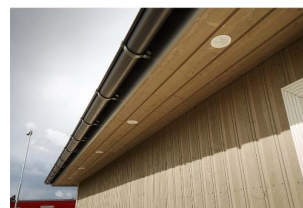

# Gyro 9W 550lm WarmDim IP44 Sort

Elnr.: 3229422

Fleksibilitet uten grenser med Gyro® ekstra lavtbyggende downlight. Justerbar i alle retninger, slik at man har full fleksibilitet. Med påmontert LED-driver med innstikk-klemmer forberedt for viderekobling. Strekkavlastning og snøpp-kobling. Kan overdekkes av isolasjon. Hvit/sort kan benyttes innendørs og utendørs. Strålevinkel 40°, Ra>95. Dimbar til meget lavt nivå. Levetid 120.000 timer ved Ta25°C. Utsparring Ø: 82-84 mm. IP44, klasse II. Leveres i fargetemperaturer 2700, 3000K eller WarmDim 3000-2000K