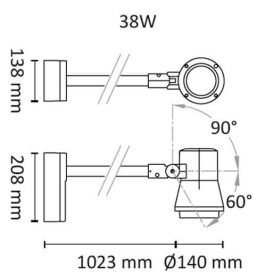

Sonic Arm 38W 3575lm 3000K 19° IP65 Gr

Elnr.: 3109456

Sonic Arm spotlights med armfeste, i støpt aluminium for utendørs eller innendørs bruk. Ypperlige som skilt- eller fasadelys. Sonic Arm leveres i tre størrelser, Mini leveres med fast 13W LED-modul. Medium har fast 38W LED modul. Alle varianter har armaturhode som kan vris og vinkles, med symmetrisk lysbilde. Varianter med integrert LED har mulighet for å bytte reflektorer for andre strålevinkler. Sonic-serien er spesialbehandlet for utendørsbruk. Materiale: Presstøpt aluminium. Klasse I IP65.

Teknisk data

Spenning (V)	230
Effekt (W)	38
Lumen/Watt (lm)	95
Lysstyrke (lm)	3575
Fargetemperatur (K)	3000
Fargegjengivelse (Ra)	90
SDCM	3
Min. omgivelsestemperatur (°C)	-20
Max. omgivelsestemperatur (°C)	+40

Sonic Arm 38W 3575lm 3000K 19° IP65 Gr

Elnr.: 3109456

Hurtigkobling	Nei
Kan monteres i isolasjon	Nei
Antall poler	3
Antall lyskilder	1
Lysfordeling	Smalstrålende 10-20gr
Utstrålingsvinkel (°)	19
Type	Sonic Mini Arm
Produktfamilie	Sonic
Bruksområde	Utendørs parker og fellesområder, Fasade / effek

Dimensjoner

Lengde (mm)	1023
Høyde (mm)	140
Bredde (mm)	208
Diameter (mm)	94
Nettvekt (g)	3470

Tilbehør

3109277	Sonic Spotlight Mini Jordspyd	
3109458	Sonic Mini COB REFLECTOR 55D	

Vedlikehold

Produktet rengjøres ved å tørke over med en fuktig microfiberklut. Evt. vann/såperester fjernes med en ren microfiberklut.