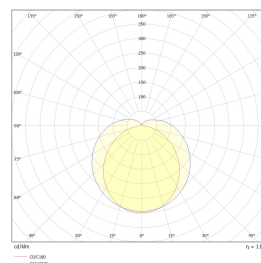

Teknisk data

Spenning (V)	24
Effekt (W)	5
Lumen/Watt (lm)	60
Lysstyrke (lm)	300
Fargetemperatur (K)	2700
Fargegjengivelse (Ra)	80
SDCM	3

Utførelse

Farge	Hvit
Materiale	Aluminium
IP klasse	20
Lyskilde	LED
Isolasjonsklasse	II
Dimbar	Ja
Levetid L70B50 Ta25°	50.000
Integrert/ekstern driver	Ekstern
Sokkel	LED
Montering	Utenpåliggende
Avdekningsmateriale	Opalisert plast
Dimmetype	Fasesnitt/Faseavsnitt
Optikk	Linse
Brannklasse D	Nei
DALI	Nei
Hurtigkobling	Ja
Antall poler	2
Utforming	Rektangulær
Lysfordeling	Ekstremt bredstrålende >80gr
Produktfamilie	Flexilink