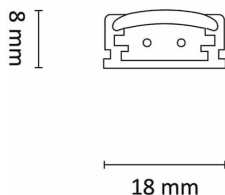

Teknisk data

Spenning (V)	24
Effekt (W)	5
Lumen/Watt (lm)	60
Lysstyrke (lm)	300
Fargetemperatur (K)	2700
Fargegjengivelse (Ra)	80
SDCM	3

Utførelse

Farge	Hvit
Materiale	Aluminium
IP klasse	20
Lyskilde	LED
Isolasjonsklasse	II
Dimbar	Ja
Levetid L70B50 Ta25°	50.000
Integrert/ekstern driver	Ekstern
Sokkel	LED
Montering	Utenpåliggende
Avdekningsmateriale	Opalisert plast
Dimmetype	Fasesnitt/Faseavsnitt
Optikk	Linse
Brannklasse D	Nei
DALI	Nei
Hurtigkobling	Ja
Antall poler	2
Utforming	Rektangulær
Lysfordeling	Ekstremt bredstrålende >80gr
Produktfamilie	Flexilink

FlexiLink 270mm 5W 300lm 2700K

Elnr.: 3229551

Bruksområde	Hotell og næring, Interiør/Innendørs
-------------	--------------------------------------

Dimensjoner

Lengde (mm)	270
Høyde (mm)	8
Bredde (mm)	18

Tilbehør