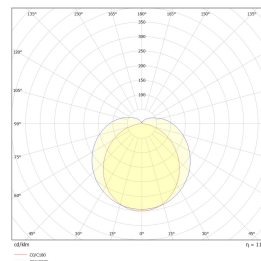

Teknisk data

Spenning (V)	24
Effekt (W)	3
Lumen/Watt (lm)	60
Lysstyrke (lm)	180
Fargetemperatur (K)	3000
Fargegjengivelse (Ra)	80
SDCM	3

Utførelse

Farge	Hvit
Materiale	Aluminium
IP klasse	20
Lyskilde	LED
Isolasjonsklasse	II
Dimbar	Ja
Levetid L70B50 Ta25°	100.000
Integrert/ekstern driver	Ekstern
Sokkel	LED
Montering	Utenpåliggende
Avdekningsmateriale	Opalisert plast
Dimmetype	Fasesnitt/Faseavsnitt
Optikk	Linse
Brannklasse D	Nei
DALI	Nei
Hurtigkobling	Ja
Antall poler	2
Utforming	Rektangulær
Lysfordeling	Ekstremt bredstrålende >80gr
Produktfamilie	Flexilink