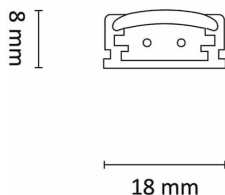

Teknisk data

Spenning (V)	24
Effekt (W)	3
Lumen/Watt (lm)	60
Lysstyrke (lm)	180
Fargetemperatur (K)	3000
Fargegjengivelse (Ra)	80
SDCM	3

Utførelse

Farge	Hvit
Materiale	Aluminium
IP klasse	20
Lyskilde	LED
Isolasjonsklasse	II
Dimbar	Ja
Levetid L70B50 Ta25°	100.000
Integrert/ekstern driver	Ekstern
Sokkel	LED
Montering	Utenpåliggende
Avdekningsmateriale	Opalisert plast
Dimmetype	Fasesnitt/Faseavsnitt
Optikk	Linse
Brannklasse D	Nei
DALI	Nei
Hurtigkobling	Ja
Antall poler	2
Utforming	Rektangulær
Lysfordeling	Ekstremt bredstrålende >80gr
Produktfamilie	Flexilink

FlexiLink 150mm 3W 180lm 3000K

Elnr.: 3229555

Bruksområde	Hotell og næring, Interiør/Innendørs
-------------	--------------------------------------

Dimensjoner

Lengde (mm)	150
Høyde (mm)	8
Bredde (mm)	18

Tilbehør