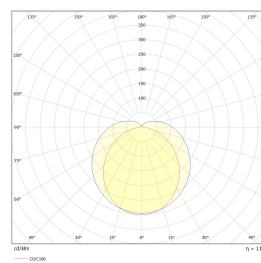

## Teknisk data

Spenning (V)	24
Effekt (W)	15
Lumen/Watt (lm)	60
Lysstyrke (lm)	900
Fargetemperatur (K)	2700
Fargegjengivelse (Ra)	80
SDCM	3

## Dimensjoner

Lengde (mm)	970
Høyde (mm)	8
Bredde (mm)	18
Nettvekt (g)	175