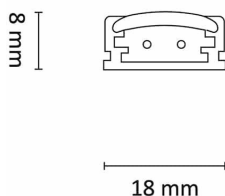

## Teknisk data

Spenning (V)	24
Effekt (W)	15
Lumen/Watt (lm)	60
Lysstyrke (lm)	900
Fargetemperatur (K)	2700
Fargegjengivelse (Ra)	80
SDCM	3

## Utførelse

Farge	Hvit
Materiale	Aluminium
IP klasse	20
Lyskilde	LED
Isolasjonsklasse	II
Dimbar	Ja
Levetid L70B50 Ta25°	50.000
Integrert/ekstern driver	Ekstern
Sokkel	LED
Montering	Utenpåliggende
Avdekningsmateriale	Opalisert plast
Dimmetype	Fasesnitt/Faseavsnitt
Optikk	Linse
Brannklasse D	Nei
DALI	Nei
Hurtigkobling	Ja
Antall poler	2
Utforming	Rektangulær
Lysfordeling	Ekstremt bredstrålende >80gr

## Dimensjoner

Lengde (mm)	970
Høyde (mm)	8
Bredde (mm)	18
Nettvekt (g)	175