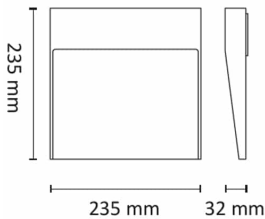

## Teknisk data

Spenning (V)	230
Effekt (W)	11
Lumen/Watt (lm)	31
Lysstyrke (lm)	340
Fargetemperatur (K)	3000
Fargegjengivelse (Ra)	90
SDCM	3
Driver størrelse (mA)	500
Min. omgivelsestemperatur (°C)	-20
Max. omgivelsestemperatur (°C)	+50

## Dimensjoner

Lengde (mm)	235
Høyde (mm)	32
Bredde (mm)	235