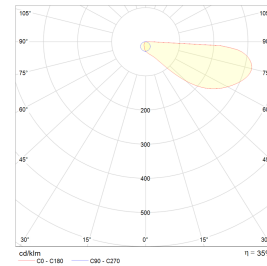

## Teknisk data

Spenning (V)	230
Effekt (W)	11
Lumen/Watt (lm)	31
Lysstyrke (lm)	340
Fargetemperatur (K)	3000
Fargegjengivelse (Ra)	90
SDCM	3
Driver størrelse (mA)	500
Min. omgivelsestemperatur (°C)	-20
Max. omgivelsestemperatur (°C)	+50

## Dimensjoner

Lengde (mm)	235
Høyde (mm)	32
Bredde (mm)	235