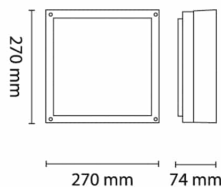

Mini Flat DRIFT LED 14W 750lm 3000K IP6

Elnr.: 3109442

Vandalsikker tak- og veggarmatur i støpt aluminium med moderne design og flott finish. 16 trinns overflatebehandling for aggressive miljøer. Mini Flat Drift LED har utskiftbare lysplater som gir et jevnt lys. Mini Flat Drift er ikke dimbar. Legg merke til versjonene med sensor som vil spare ytterligere energikostnader. 12W LED, totaleffekt 14W. Totaleffekt med sensor er 15W. Varianter med bevegelsessensor og skumringsrelé. Ved bruk av sensorvariant eller standardarmatur som slavearmatur kan grunnlys settes til 0, 25 eller 50% av max innstilt lys. Klasse II - IP65.

Teknisk data

Spenning (V)	230
Effekt (W)	14
Lumen/Watt (lm)	53
Lysstyrke (lm)	750
Fargetemperatur (K)	3000
Fargegjengivelse (Ra)	80
SDCM	4
Antall armaturer B 10A	38
Antall armaturer C 10A	62
Antall armaturer B 16A	60
Antall armaturer C 16A	102
Min. omgivelsestemperatur (°C)	-20
Max. omgivelsestemperatur (°C)	+40

Dimensjoner

Lengde (mm)	270
Høyde (mm)	70
Bredde (mm)	270

Tilbehør

Vedlikehold

Produktet rengjøres ved å tørke over med en fuktig microfiberklut. Evt. vann/såperester fjernes med en ren microfiberklut.

Retur / Deponi