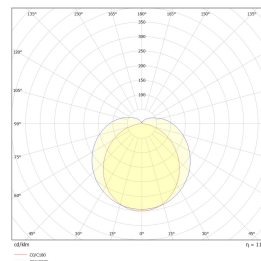

## Teknisk data

Spenning (V)	24
Effekt (W)	15
Lumen/Watt (lm)	60
Lysstyrke (lm)	900
Fargetemperatur (K)	3000
Fargegjengivelse (Ra)	80
SDCM	3

## Dimensjoner

Lengde (mm)	970
Høyde (mm)	8
Bredde (mm)	18