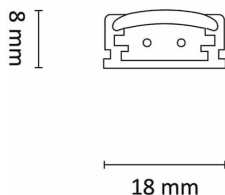

## Teknisk data

Spenning (V)	24
Effekt (W)	15
Lumen/Watt (lm)	60
Lysstyrke (lm)	900
Fargetemperatur (K)	3000
Fargegjengivelse (Ra)	80
SDCM	3

## Dimensjoner

Lengde (mm)	970
Høyde (mm)	8
Bredde (mm)	18