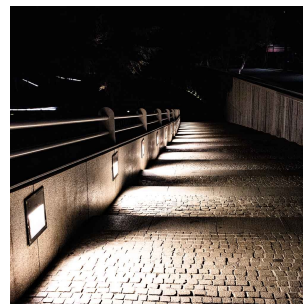

# Pluto Slim Ramp 12W 3000K Grafitt

Elnr.: 3109476

Pluto er en innfelt kraftig kvadratisk orienteringsarmatur i støpt aluminium med asymmetrisk lys. Spesialbehandlet med Unilamps spesielle ASC overflatebehandling for utendørs bruk. Pluto er ypperlig for å lyse opp trapper og gangveier langs vegger, murer og fasader. Med god avskjerming som gir blendingsfritt lys. Pluto leveres inklusive innstøpingsboks. Armaturen har integrert LED og innebygget LED-driver.