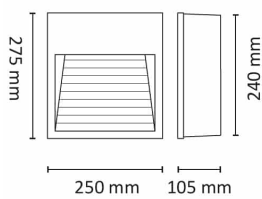

Anbefalt monteringshøyde: 25-50 cm fra gulv/bakke. Ikke dimbar, Klasse I, IP65.

## Teknisk data

Spenning (V)	230
Effekt (W)	12
Lysstyrke (lm)	522
Fargetemperatur (K)	3000
Fargegjengivelse (Ra)	80
SDCM	3
Min. omgivelsestemperatur (°C)	-20
Max. omgivelsestemperatur (°C)	+50

## Dimensjoner

Lengde (mm)	275
Høyde (mm)	105
Bredde (mm)	250
Dybde (mm)	89