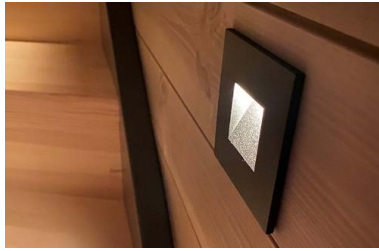

Orient Square 4W 2700K/3000K/WarmDi

Elnr.: 3236581

Innfelt innendørs orienteringsarmatur for belysning av gangflate / trapper, tilpasset montering i standard installasjonsboks for vegg. Armaturen leveres med integrert dimbar LED driver som kan dimmes til meget lavt nivå. Justerbar lysfarge i tre trinn: 2700K, 3000K eller WarmDim 2000-3000K. Frontplate i lakkert aluminium. Asymmetrisk nedrettet lysfordeling. Klasse II, IP20.

Utførelse

Farge	Sort
RAL-kode	9005 - Matt sort
Materiale	Aluminium
IP klasse	20
Lyskilde	LED
Isolasjonsklasse	II
Dimbar	Ja
Levetid L70B50 Ta25°	100.000
Levetid L80B50 Ta25°	67.000
Energiklasse	G
Integrert/ekstern driver	Integrert
Sokkel	LED
Montering	Innfelt
Avdekningsmateriale	Opalisert plast
Dimmetype	Fasesnitt/Faseavsnitt
Optikk	Diffusorlinse