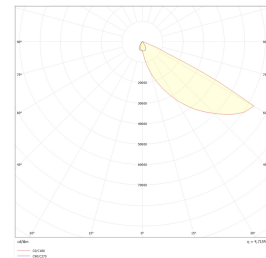

Orient Square 4W 2700K/3000K/WarmDi

Elnr.: 3236581

Innfelt innendørs orienteringsarmatur for belysning av gangflate / trapper, tilpasset montering i standard installasjonsboks for vegg. Armaturen leveres med integrert dimbar LED driver som kan dimmes til meget lavt nivå. Justerbar lysfarge i tre trinn: 2700K, 3000K eller WarmDim 2000-3000K. Frontplate i lakkert aluminium. Asymmetrisk nedrettet lysfordeling. Klasse II, IP20.

Teknisk data

Spenning (V)	230
Effekt (W)	4
Lumen/Watt (lm)	32
Lysstyrke (lm)	130
Fargetemperatur (K)	2700/3000/WD
Fargegjengivelse (Ra)	90
SDCM	3
Driver størrelse (mA)	190
Min. omgivelsestemperatur (°C)	-20
Max. omgivelsestemperatur (°C)	+40

Dimensjoner

Lengde (mm)	85
Høyde (mm)	32
Bredde (mm)	85
Diameter (mm)	-
Nettovekt (g)	110

Tilbehør

3236588	Orient Front Round Hvit	
3236589	Orient Front Round Sort	

Vedlikehold

Produktet rengjøres ved å tørke over med en fuktig microfiberklut. Evt. vann/såperester fjernes med en ren microfiberklut.