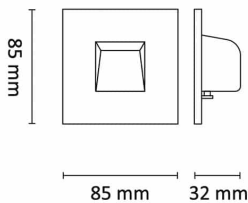

Orient Square 4W 2700K/3000K/WarmDi

Elnr.: 3236581

Innfelt innendørs orienteringsarmatur for belysning av gangflate / trapper, tilpasset montering i standard installasjonsboks for vegg. Armaturen leveres med integrert dimbar LED driver som kan dimmes til meget lavt nivå. Justerbar lysfarge i tre trinn: 2700K, 3000K eller WarmDim 2000-3000K. Frontplate i lakkert aluminium. Asymmetrisk nedrettet lysfordeling. Klasse II, IP20.

Teknisk data

Spenning (V)	230
Effekt (W)	4
Lumen/Watt (lm)	32
Lysstyrke (lm)	130
Fargetemperatur (K)	2700/3000/WD
Fargegjengivelse (Ra)	90
SDCM	3
Driver størrelse (mA)	190
Min. omgivelsestemperatur (°C)	-20
Max. omgivelsestemperatur (°C)	+40

Utførelse

Farge	Sort
RAL-kode	9005 - Matt sort
Materiale	Aluminium
IP klasse	20
Lyskilde	LED
Isolasjonsklasse	II
Dimbar	Ja
Levetid L70B50 Ta25°	100.000
Levetid L80B50 Ta25°	67.000
Energiklasse	G
Integrert/ekstern driver	Integrert
Sokkel	LED
Montering	Innfelt
Avdekningsmateriale	Opalisert plast
Dimmetype	Fasesnitt/Faseavsnitt
Optikk	Diffusorlinse

Dimensjoner

Lengde (mm)	85
Høyde (mm)	32
Bredde (mm)	85
Diameter (mm)	-
Nettovekt (g)	110

Tilbehør

3236588	Orient Front Round Hvit	
3236589	Orient Front Round Sort	

Vedlikehold

Produktet rengjøres ved å tørke over med en fuktig microfiberklut. Evt. vann/såperester fjernes med en ren microfiberklut.