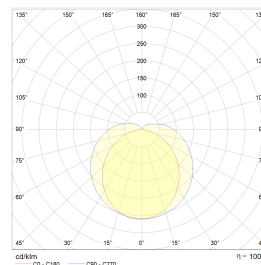

Teknisk data

Spenning (V)	230
Effekt (W)	11,5
Lumen/Watt (lm)	104
Lysstyrke (lm)	1200
Fargetemperatur (K)	2700
Fargegjengivelse (Ra)	80
SDCM	3
Driver størrelse (mA)	270
Antall armaturer B 10A	30
Antall armaturer C 10A	50
Antall armaturer B 16A	48
Antall armaturer C 16A	82
Min. omgivelsestemperatur (°C)	-20
Max. omgivelsestemperatur (°C)	+50