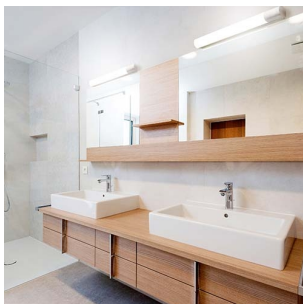

Nice 11,5W 1200lm Dim 2700K Hvit med s

Elnr.: 3305894

Speilarmatur som leveres i to utgaver, med og uten stikkontakt. Utskiftbar LED-modul med hurtigkobling for enkel demontering. Jevnt belyst skjerm og høy fargegjengivelse. Klasse I, IP44.