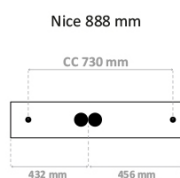

Nice 11,5W 1200lm Dim 2700K Hvit med s

Elnr.: 3305894

Speilarmatur som leveres i to utgaver, med og uten stikkontakt. Utskiftbar LED-modul med hurtigkobling for enkel demontering. Jevnt belyst skjerm og høy fargegjengivelse. Klasse I, IP44.

Teknisk data

Spenning (V)	230
Effekt (W)	11,5
Lumen/Watt (lm)	104
Lysstyrke (lm)	1200
Fargetemperatur (K)	2700
Fargegjengivelse (Ra)	80
SDCM	3
Driver størrelse (mA)	270
Antall armaturer B 10A	30
Antall armaturer C 10A	50
Antall armaturer B 16A	48
Antall armaturer C 16A	82
Min. omgivelsestemperatur (°C)	-20
Max. omgivelsestemperatur (°C)	+50

Utførelse

Farge	Hvit
RAL-kode	9016 - Hvit
Materiale	Aluminium
IP klasse	44
Lyskilde	LED
Isolasjonsklasse	I
Dimbar	Ja
Levetid L80B50 Ta25°	100.000
Integrert/ekstern driver	Ekstern
Sokkel	LED
Montering	Utenpåliggende
Avdekningsmateriale	Opalisert plast
Dimmetype	Fasesnitt/Faseavsnitt

Dimensjoner

Lengde (mm)	888
Høyde (mm)	81
Bredde (mm)	60
Nettvekt (g)	1250

Tilbehør

Vedlikehold

Produktet rengjøres ved å tørke over med en fuktig microfiberklut. Evt. vann/såperester fjernes med en ren microfiberklut.