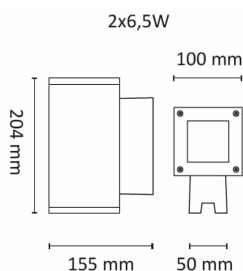

## Teknisk data

Spenning (V)	230
Effekt (W)	2x6,5
Lumen/Watt (lm)	65
Lysstyrke (lm)	840
Fargetemperatur (K)	2700
Fargegjengivelse (Ra)	90
SDCM	3
Antall armaturer B 10A	30
Antall armaturer C 10A	50
Antall armaturer B 16A	48
Antall armaturer C 16A	82
Min. omgivelsestemperatur (°C)	-20
Max. omgivelsestemperatur (°C)	+50

# Core Mini Vegg 2x6,5W GU10 840lm 2700

Elnr.: 3109259

Sokkel	GU10
Montering	Utenpåliggende
Avdekningsmateriale	Klart glass
Dimmetype	Fasesnitt/Faseavsnitt
Optikk	Reflektor
Brannklasse D	Nei
DALI	Nei
Hurtigkobling	Nei
Antall poler	3
Utforming	Firkantet
Integrert sensor	Nei
Lysfordeling	Mediumstrålende 20-40gr
Integrert batteripakke	Nei
Bruksområde	Fasade / effektbelysning

## Dimensjoner

Lengde (mm)	155
Høyde (mm)	204
Bredde (mm)	155
Nettvekt (g)	1700