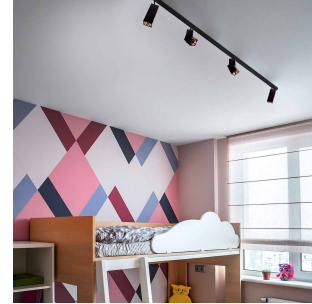

Titan Track 3m Hvit 240V

Elnr.: 3229404

Titan Track 3m Hvit 240V er en 1-fase strømskinne, designet for enklere installasjoner i boliger, hytter eller mindre systemer. Med en lengde på 3 meter og en hvit finish, er den et kompakt og fleksibelt alternativ når du ikke har behov for de avanserte funksjonene fra større systemer. Den kan kombineres med et utvalg av spotlights og pendler, slik at du enkelt kan skreddersy belysningen til ditt prosjekt. Skinnen er utenpåliggende og laget av aluminium, noe som gir et stilrent og solid design. Avdekning følger med.