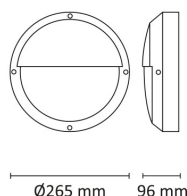

Teknisk data

Spenning (V)	230
Effekt (W)	10
Lumen/Watt (lm)	48
Lysstyrke (lm)	435
Fargetemperatur (K)	3000
Fargegjengivelse (Ra)	80
SDCM	4
Driver størrelse (mA)	300
Antall armaturer B 10A	45
Antall armaturer C 10A	75
Antall armaturer B 16A	72
Antall armaturer C 16A	122

Dimensjoner

Høyde (mm)	90
Diameter (mm)	265

Tilbehør

Vedlikehold

Produktet rengjøres ved å tørke over med en fuktig microfiberklut. Evt. vann/såperester fjernes med en ren microfiberklut.

Retur / Deponi

Produktet er å betrakte som spesialavfall og skal leveres til godkjent avfallsdeponi. Leverandøren har avtale med returselskapet Renas AS.