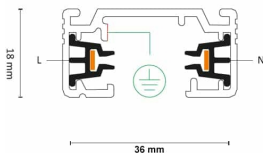

Teknisk data

Effekt (W)	-
Lysstyrke (lm)	-

Utførelse

Farge	Hvit
Materiale	Aluminium
IP klasse	-
Isolasjonsklasse	I
Montering	Utenpåliggende

Dimensjoner

Lengde (mm)	1000
Høyde (mm)	18
Bredde (mm)	35
Nettovekt (g)	562