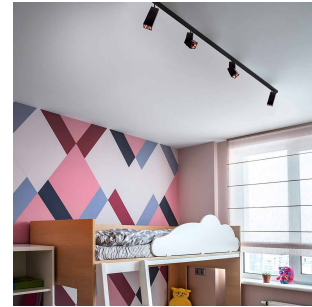

Titan Track 1m Hvit 240V

Elnr.: 3229400

Titan Track 1m Hvit 240V er en 1-fase strømskinne, designet for enklere installasjoner i boliger, hytter eller mindre systemer. Med en lengde på 1 meter og en hvit finish, er den et kompakt og fleksibelt alternativ når du ikke har behov for de avanserte funksjonene fra større systemer. Den kan kombineres med et utvalg av spotlights og pendler, slik at du enkelt kan skreddersy belysningen til ditt prosjekt. Skinnen er utenpåliggende og laget av aluminium, noe som gir et stilrent og solid design. Avdekning følger med.