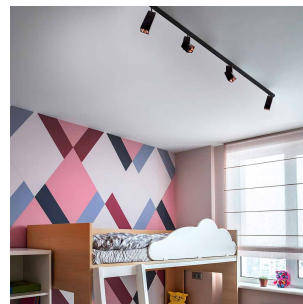

Titan Track 2m Sort 240V

Elnr.: 3229403

Titan Track 2m Hvit 240V er en 1-fase strømskinne, designet for enklere installasjoner i boliger, hytter eller mindre systemer. Med en lengde på 2 meter og en sort finish, er den et kompakt og fleksibelt alternativ når du ikke har behov for de avanserte funksjonene fra større systemer. Den kan kombineres med et utvalg av spotlights og pendler, slik at du enkelt kan skreddersy belysningen til ditt prosjekt. Skinnen er utenpåliggende og laget av aluminium, noe som gir et stilrent og solid design. Avdekning følger med.