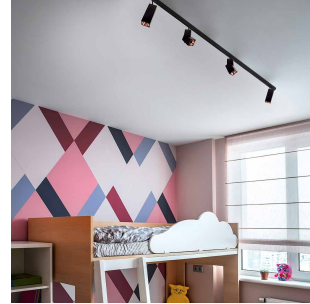

# Titan Track 1m Sort 240V

Elnr.: 3229401

Titan Track 1m Hvit 240V er en 1-fase strømskinne, designet for enklere installasjoner i boliger, hytter eller mindre systemer. Med en lengde på 1 meter og en sort finish, er den et kompakt og fleksibelt alternativ når du ikke har behov for de avanserte funksjonene fra større systemer. Den kan kombineres med et utvalg av spotlights og pendler, slik at du enkelt kan skreddersy belysningen til ditt prosjekt. Skinnen er utenpåliggende og laget av aluminium, noe som gir et stilrent og solid design. Avdekning følger med.