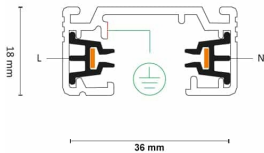

Teknisk data

Effekt (W)	-
Lysstyrke (lm)	-

Utførelse

Farge	Sort
Materiale	Aluminium
IP klasse	-
Isolasjonsklasse	I
Montering	Utenpåliggende

Dimensjoner

Lengde (mm)	1000
Høyde (mm)	18
Bredde (mm)	35
Nettovekt (g)	562