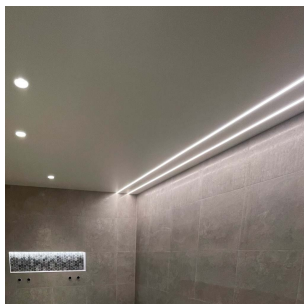

PowerStrip Aluprofil innfelt 2 meter

Elnr.: 3241921

Lavbyggende innfelt profil i aluminium for LED-striper opptil 10 mm. Settet inneholder i tillegg til profil, avdekning i opal og klar utførelse samt endestykker.

Utførelse

Farge	Sølv
Materiale	Aluminium
Montering	Innfelt
Avdekningsmateriale	Opalisert plast
Utforming	Rektangulær
Type	PowerStrip Tilbehør
Produktfamilie	Power Strip

Dimensjoner

Lengde (mm)	2000
Høyde (mm)	7
Bredde (mm)	22