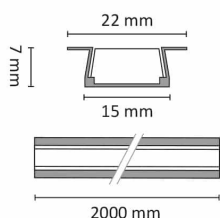

PowerStrip Aluprofil innfelt 2 meter

Elnr.: 3241921

Lavbyggende innfelt profil i aluminium for LED-striper opptil 10 mm. Settet inneholder i tillegg til profil, avdekning i opal og klar utførelse samt endestykker.

Utførelse

Farge	Sølv
Materiale	Aluminium
Montering	Innfelt
Avdekningsmateriale	Opalisert plast
Utforming	Rektangulær
Type	PowerStrip Tilbehør
Produktfamilie	Power Strip

Dimensjoner

Lengde (mm)	2000
Høyde (mm)	7
Bredde (mm)	22